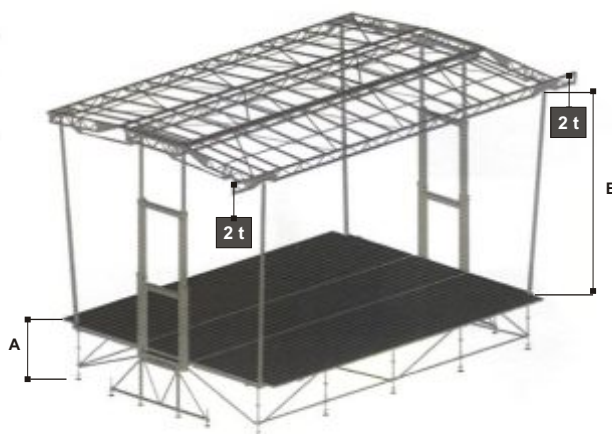

ALPHA-STAGE 80 PRO

Anhänger / Trailer:

Länge / Length:	11.70 m
Breite / Width:	2.55 m
Höhe / Height:	4.00 m
Gewicht / Weight:	12 t

Bühne / Stage Floor:

Länge x Breite / Length x depth:	11.50 x 7.00 m
Inkl. 2 Demi-Dom (LxB):	3.66 x 7.00 m
Bühnenfläche / Area:	131.70 m ²
Höhe ab Boden / Height Stage Floor (A):	1.20 - 1.70 m
Nutzlast pro m2 / Load Capacity:	500 km/m ²

Dach / Roof:

Länge x Breite / Length x Depth:	11.50 x 7.80 m
Dach vorne / roof front (B):	6.20 m
Dach mitte / roof middle:	6.50 m
Dach hinten / roof back:	6.20 m
Max. Traglast Dach verteilt / Load capacity:	6 t
PA-Ausleger / PA sound:	2 x 2 t
Dach Demi-Dom / roof Demi-Dom:	4 m